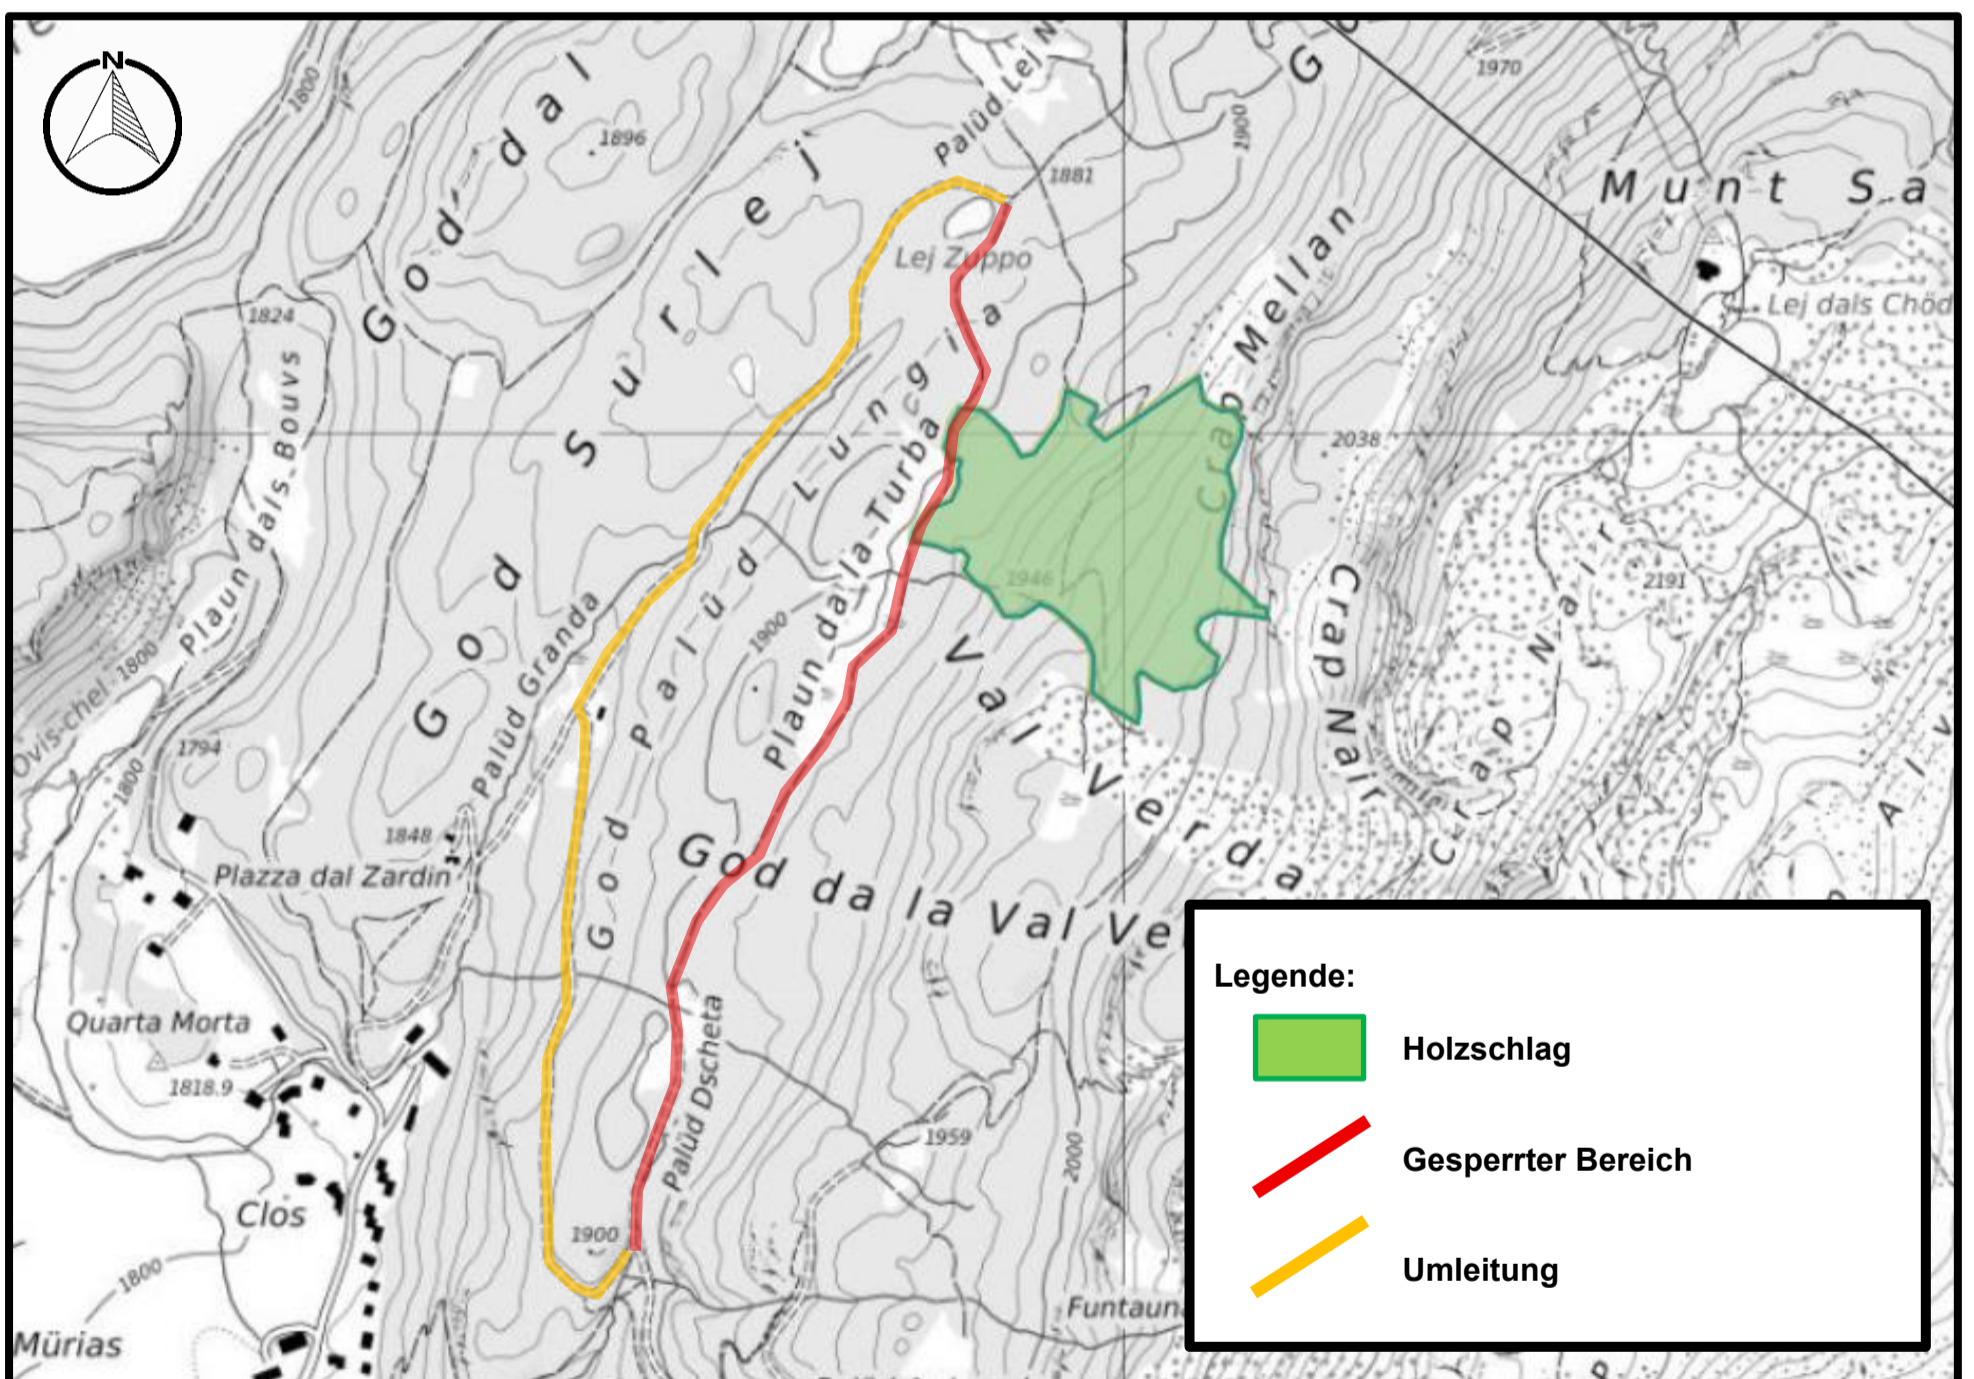

STRASSENSPERRUNG

Die «Via da la Palüd Lungia» ist aufgrund von Waldarbeiten ab der Abzweigung von der «Via dal Crap Alv» bis zum Lej Zuppo voraussichtlich bis Ende Mai werktags jeweils von 7.30 Uhr bis 16.30 Uhr gesperrt. Eine mögliche Umleitung über die «Senda dal Lej Nair» ist unten eingezeichnet.