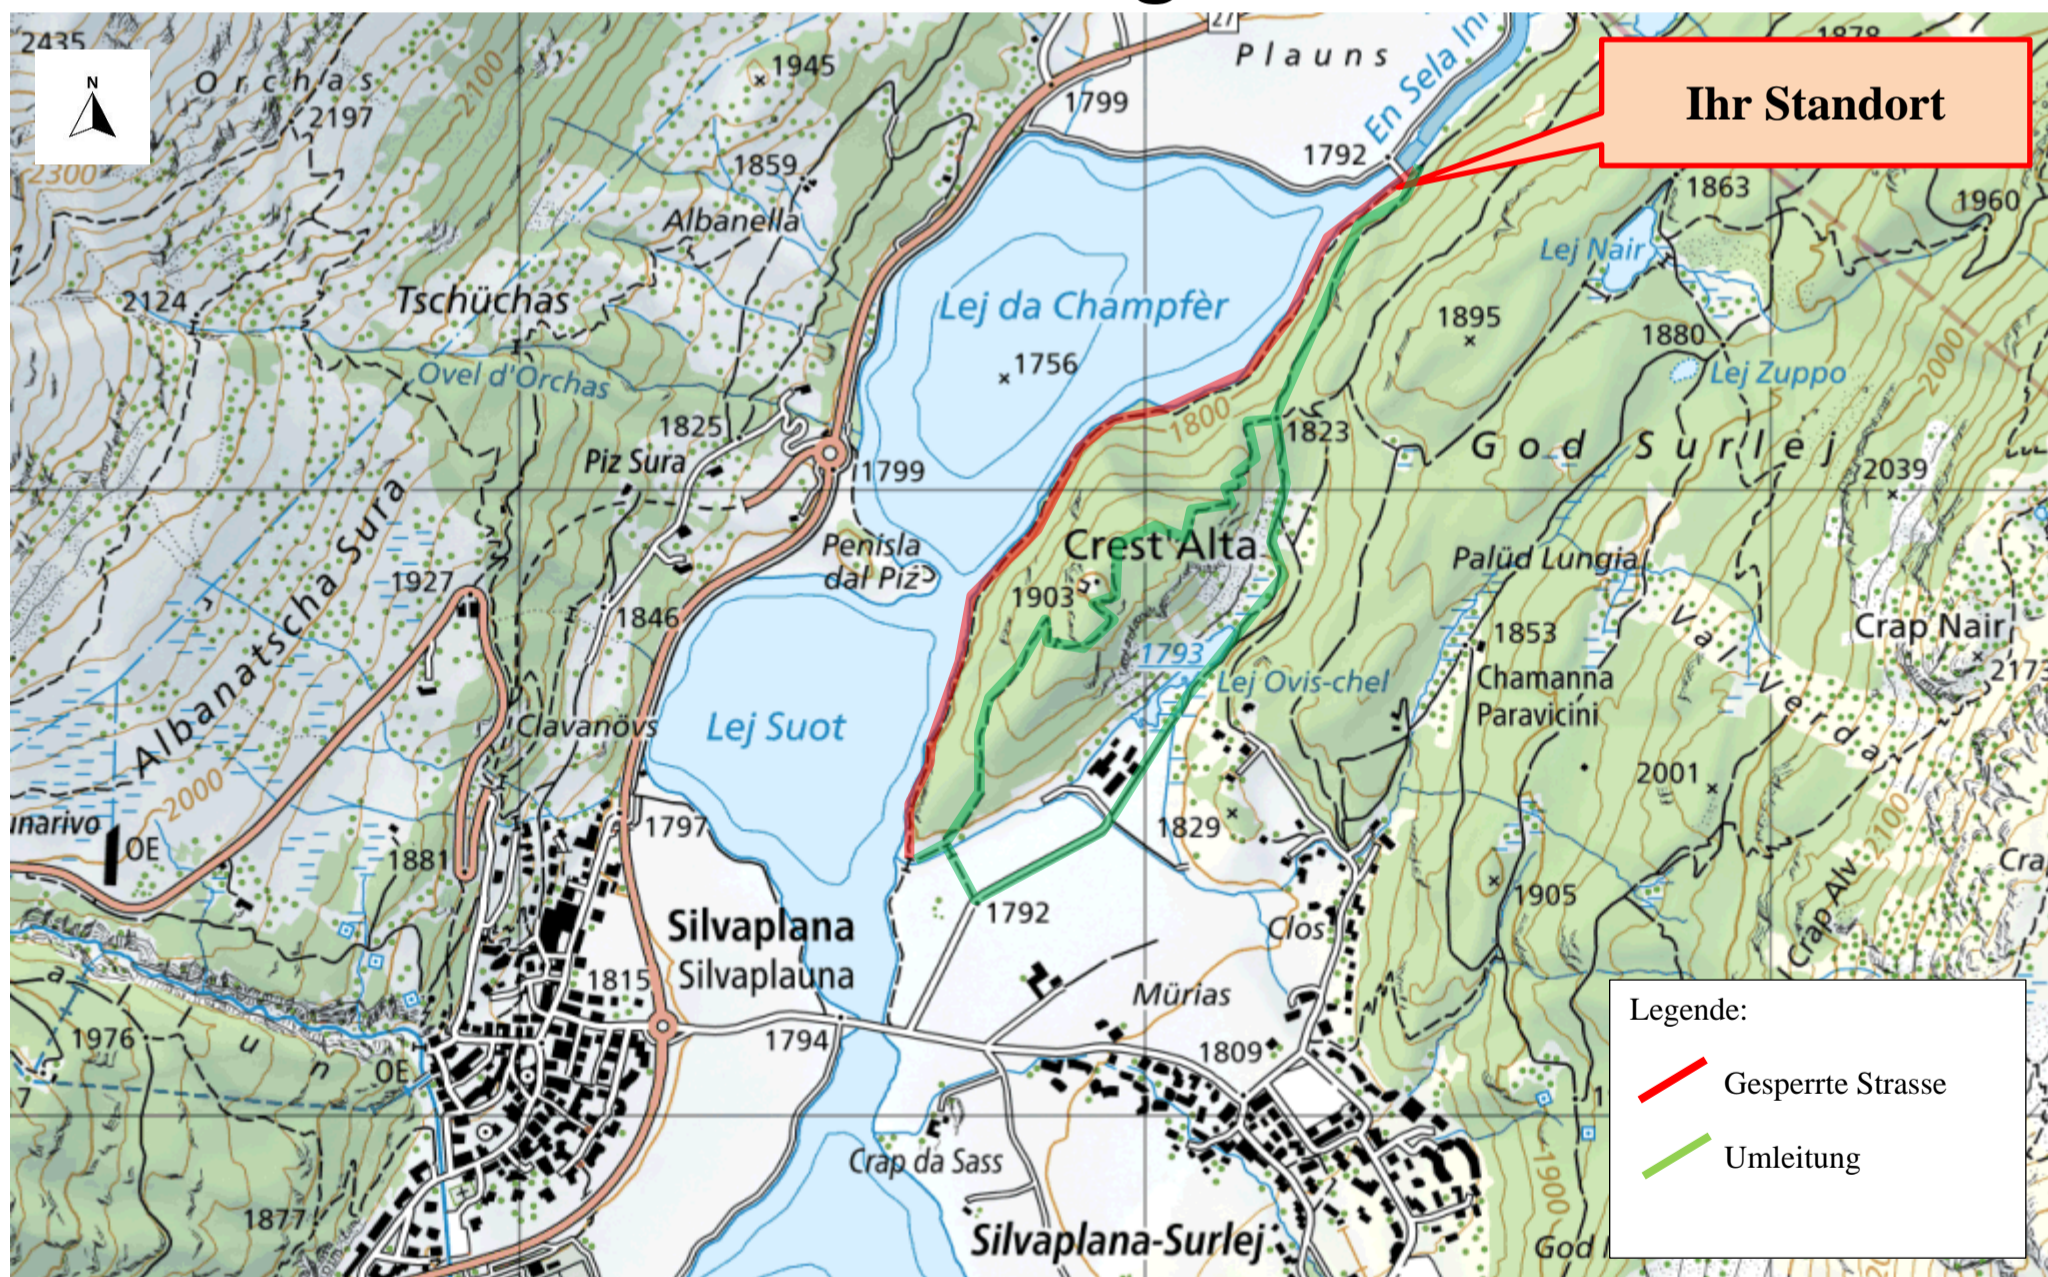

UMLEITUNG

!Achtung Holzschlag!

Dieser Wanderweg ist wegen Holzschlag voraussichtlich bis am 22. November 2024 jeweils werktags von 7.00 bis 17.00 Uhr gesperrt. Benützen Sie bitte eine der beiden eingezeichneten Umleitungen.

Vielen Dank für Ihr Verständnis.

UMLEITUNG

!Achtung Holzschlag!

Dieser Wanderweg ist wegen Holzschlag voraussichtlich bis am 22. November 2024 jeweils werktags von 7.00 bis 17.00 Uhr gesperrt. Benützen Sie bitte eine der beiden eingezeichneten Umleitungen.