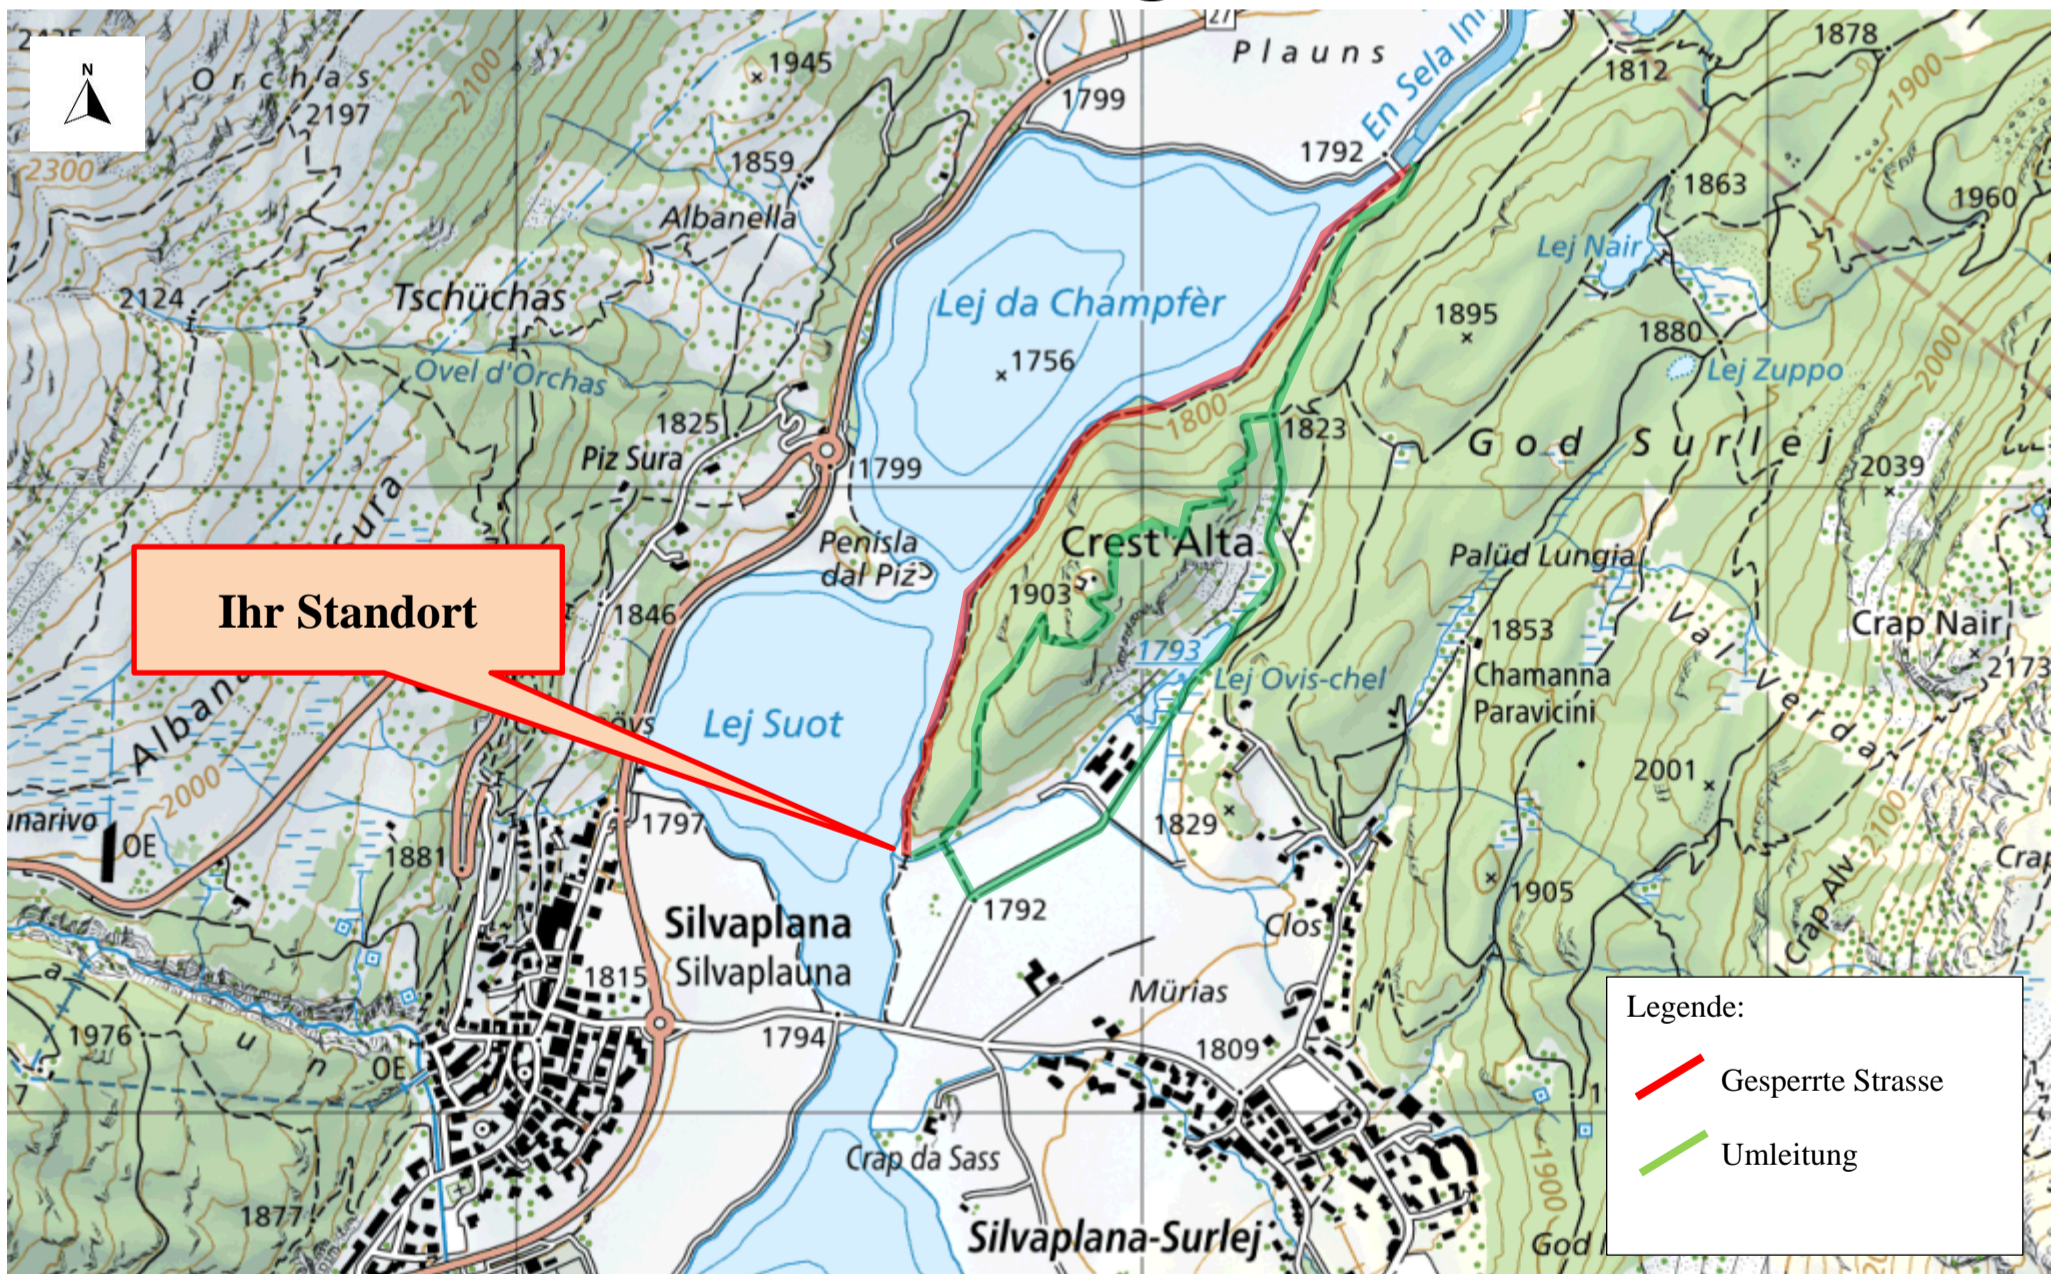

UMLEITUNG

!Achtung Holzschlag!

Dieser Wanderweg ist wegen Holzschlag voraussichtlich bis am 22. November 2024 jeweils werktags von 7.00 bis 17.00 Uhr gesperrt. Benützen Sie bitte eine der beiden eingezeichneten Umleitungen.

Vielen Dank für Ihr Verständnis.

UMLEITUNG

!Achtung Holzschlag!

Dieser Wanderweg ist wegen Holzschlag voraussichtlich bis am 22. November 2024 jeweils werktags von 7.00 bis 17.00 Uhr gesperrt. Benützen Sie bitte eine der beiden eingezeichneten Umleitungen.