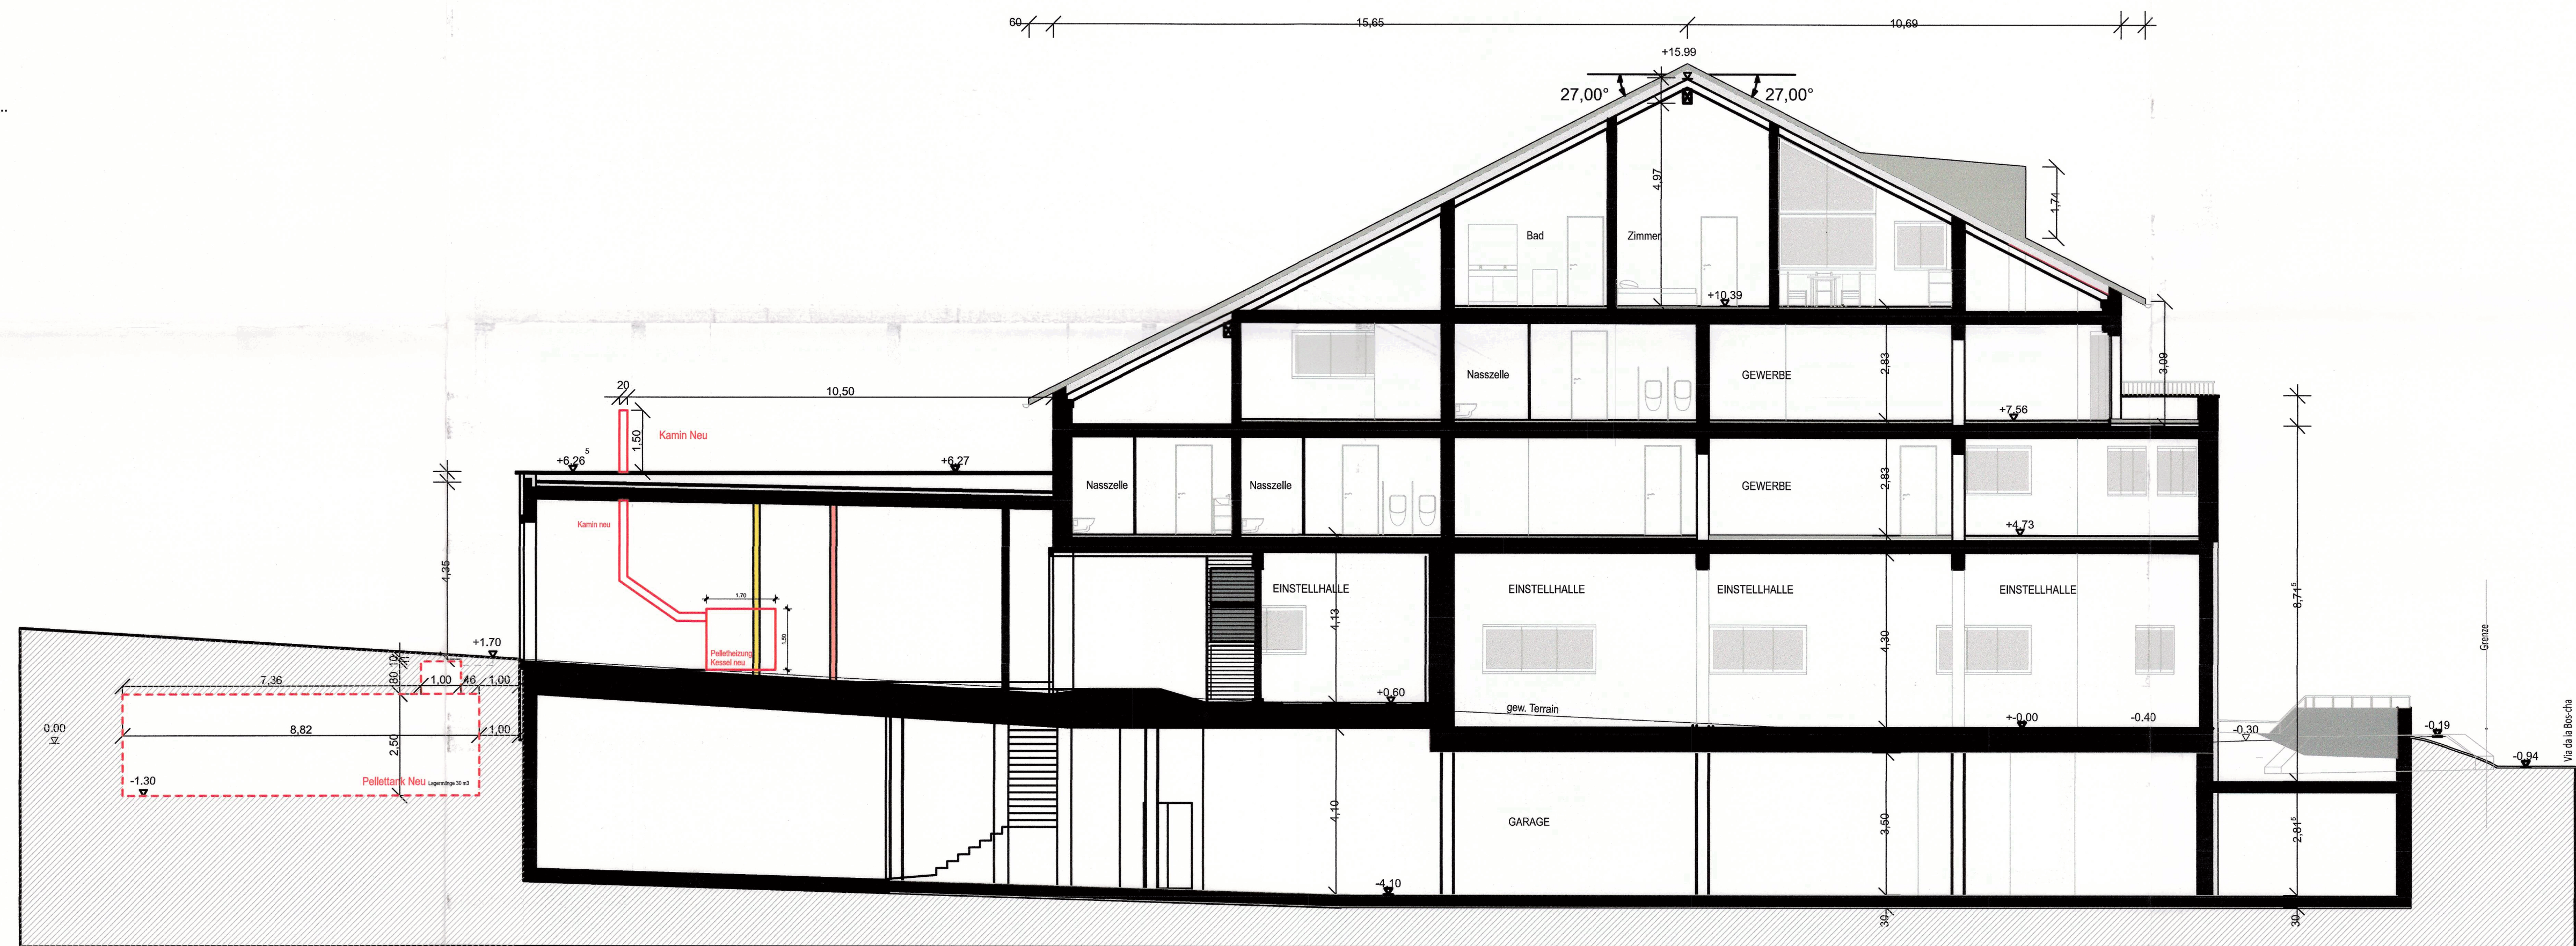

# ÄNDERUNG: NEUE HEIZUNG - PELLET

Objekt: Einstellhalle, Parzelle 2050, 75 13 Silvaplana

Il patrùn da fabrica:  
Corvatsch Power GmbH 7513 Silvaplana

DUMONDA DA FABRICA  
SCHNITT A

+/- 0.00 = 1803.30 m.ü. M

Silvaplana, ils:

1:100 disegñ. mad A1

10.07.2024

Silvaplana, 10.07.2024

tagl A